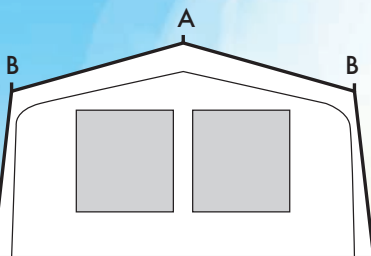

Maatvoering

Meet altijd eerst de afstand vanuit het midden (A) naar de hoekpunten (B).